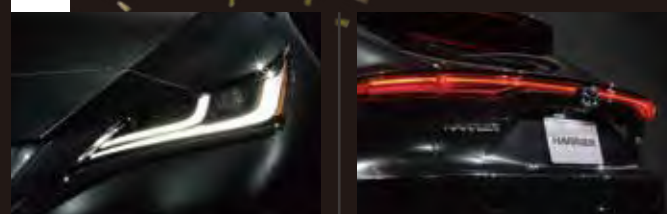

プロジェクター式 LEDヘッドランプ

ハンズフリーパワーバックドア (挟み込み防止機能・停止位置メモリー機能付)

キーを携帯していれば、両手が空かっているでもリヤバンパーの下に足を出入し入れることでバックドアの開閉を行います。

*Z, Z*Leather Package*に標準装備。

SAFETY | 安全性能

予防安全パッケージ 「Toyota Safety Sense」を全車に標準装備。

- ぶつからないをサポート プリクラッシュセーフティ (歩行者[昼夜]・自転車運転者[昼]検知機能付衝突回避支援タイプ/ミリ波レーダー+単眼カメラ方式)
- 高速道路のクルージングをサポート レントレーシングアシスト[LTA]
- ついていくをサポート レーダークルーズコントロール(全車遠近追従機能付)

その他にも先進安全技術を幅広くラインアップしています。

トヨタ初 デジタルインナーミラー (前後方録画機能付)

*G, G*Leather Package*, Z, Z*Leather Package*に標準装備。Siにメーカーオプション【88,000円】。

■写真は合成です。 ■ボディカラーおよび内装色は撮影、印刷インキの関係で実際の色とは異なって見えることがあります。