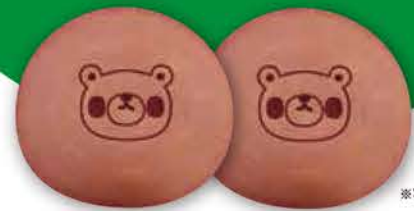

くまへお誕生日メッセージを贈って「どら焼き2個」プレゼント

岡山トヨペットの店頭メッセージボードにくまへお祝いメッセージを書いてね! 先着1,000組様に「くまオリジナルどら焼」を2個プレゼントします。