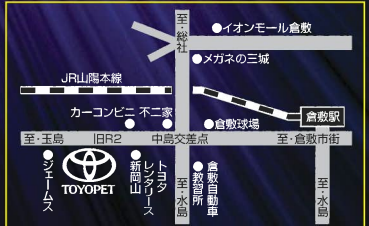

当店で展示・販売開催!!

岡山トヨペット

HIACE ORIGINAL PARTS SALE

有名メーカーの“ハイエース オリジナル パーツ”も展示・販売いたします!!

OGUshow vehicle BOXYSTYLE kazukiauto ELEGANCE

倉敷市中島・中島交差点西200m
YAHHO 倉敷 0120-16-0567

※写真はイメージです。実際の展示車、販売パーツ商品と異なる場合がございます。予めご了承ください。