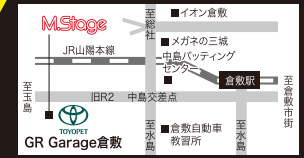

さらに
**ジャンケン大会も
 同時開催!** 賞品は当日の
 お楽しみ♪

岡山トヨペット

〈営業時間〉10:00~18:30 〈店休日〉毎週水曜日・第1火曜日

K-tunes Racing
 LINE@

K-tunes Racing
 公式フェイスブック

K-tunes Racing
 公式インスタグラム

(GR Garage 倉敷) 倉敷市中島668 YAHHO倉敷内