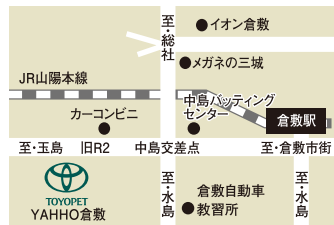

岡山トヨペット

【営業時間】 10:00~18:30

【店休日】 水曜日

岡山トヨペット 検索

スマートフォン
専用サイト
Android/iPhone

YAHHO倉敷
倉敷市中島 668
0120-16-0567

【差出人・返先】 岡山市南区古新田1233-2 岡山トヨペット株式会社本部内