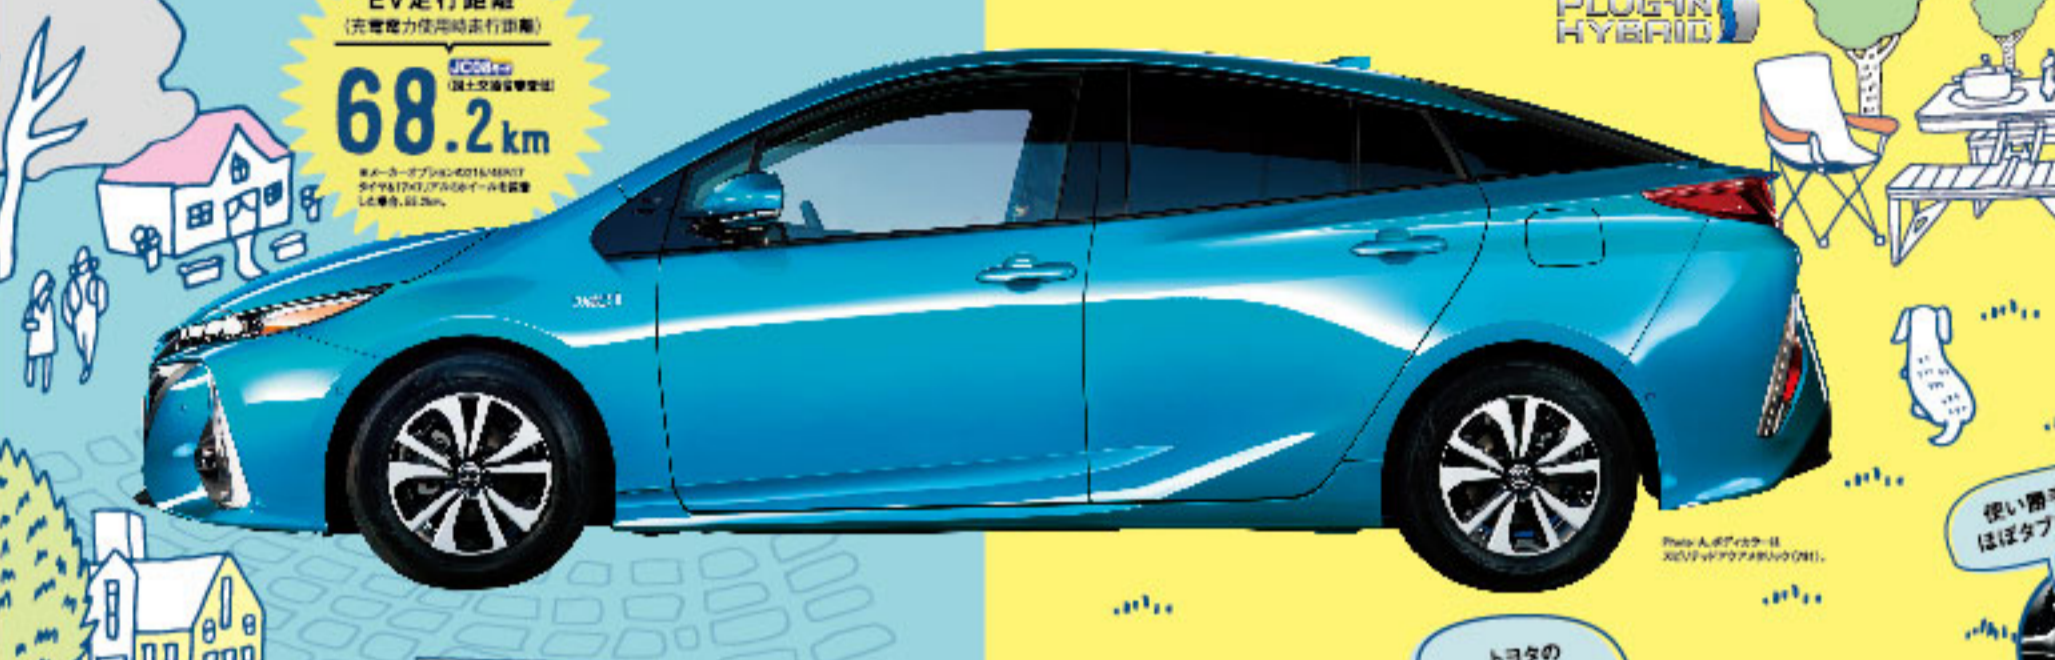

coffee

Kitchen

Charge

岡山トヨペット全店で開催 **PRIUS PHV 発表会** 2.25 **sat** 26 **SUN**

充電・加速はゆるやかに、エコドライブ心がけよう。

岡山トヨペットから PRIUS PHV Debut!

POINT 01

革新的な技術と実用性に優れた、魅力的なEV。
太陽光パネルとクルマの未来を背負った、新しいプリウス。

POINT 02

TNGA*がもたらした基本性能の飛躍を新型プリウスPHVにも。

POINT 03

機能だけでなく、デザインも一歩先へ。
未来を感じる先進的なデザイン、ICONIC Human-tech™

日常の大半を電気だけでまかなえる、驚きのEV走行距離。

EV走行距離 (実用電気で走行可能な距離)
EVモードでの走行距離
68.2 km
新型プリウスPHV

EV走行距離 (実用電気で走行可能な距離)
EVモードでの走行距離
26.4 km
前期型プリウスPHV

EV走行距離 (実用電気で走行可能な距離)
EVモードでの走行距離
37.2 km/L
ガソリンを併用した燃費

AC100V・6A
充電時間の目安 **約14時間**
(充電機使用時)

AC100V・6A
立ち寄り充電でもすばやく充電できる
待望の急速充電にも対応。

新型プリウスだけの走り。

静かで快適な乗り心地

先進の安全・安心

気持ち良いハンドリング

低重心のカッコイイスタイル

ひと目で新型プリウスPHVとわかる先進的な表情。

4個のLEDヘッドランプや
大型アクリルグリルなど、
より先進的でエモーショナルな
デザインに、

プリウスから
新しくなった
フロントデザイン

先進感あふれる
11.6インチ大型ディスプレイを採用。

優雅なつろぎの時間が流れる
プレミアムな4人乗り。

	2WD (1.8L)		4WD (2.0L)	
S	3,261,600円*	A	3,807,000円*	
Sナビパッケージ	3,666,600円*	Aレザーパッケージ	4,066,200円*	
		Aプレミアム	4,222,800円*	